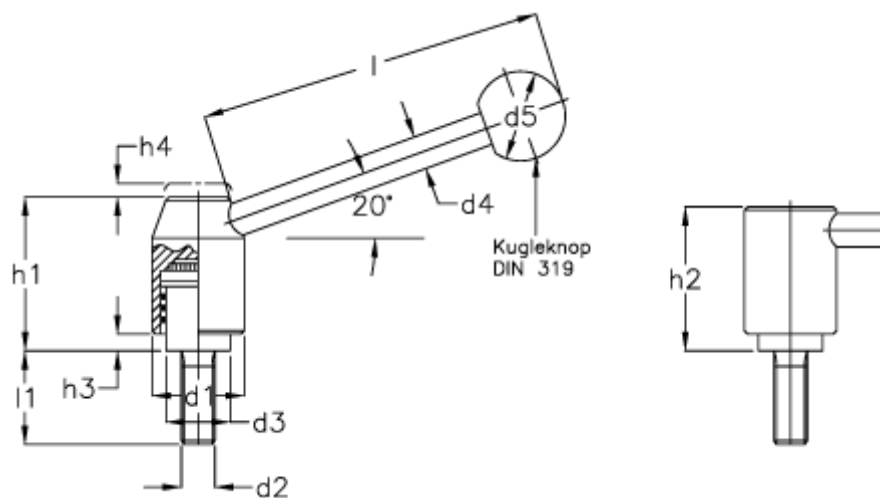

Varenummer: 20493902  
 Beskrivelse: E+G indstilleligt håndtag  
 GN 212.3-40-M20-50-E

## Mål

d1 = 40	h3 = 6.0	l1 = -
d2 = M 20	h4 = 5.5	l1 = -
d2 = -	l1 = -	
d3 = 28.0	l1 = 80	
d4 = 14	l1 = 63	
d5 = 35	l1 = 50	
h1 = 68.0	l1 = 40	
h2 = 64.0	l1 = -	